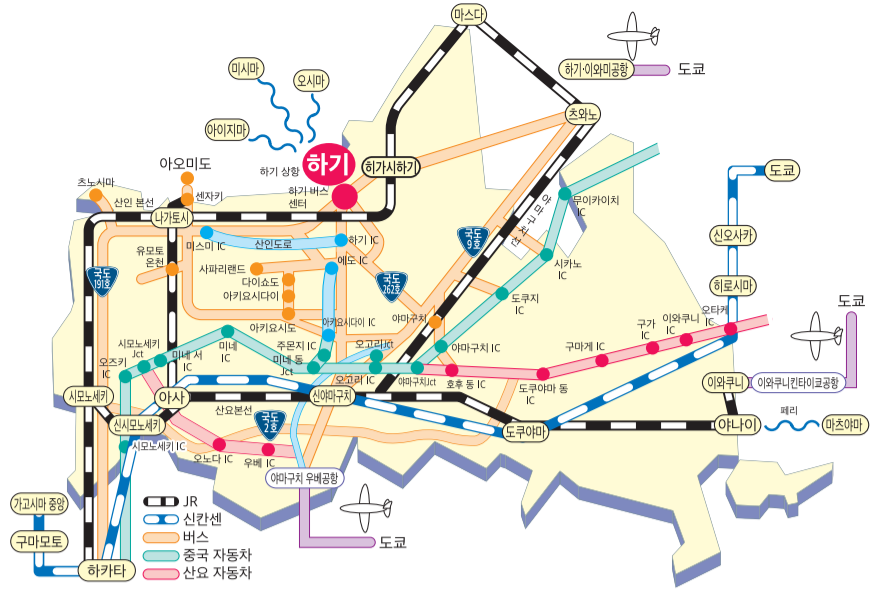

ACCESS INFORMATION

차를 이용하시는 분

중국 자동차도로 미네 동JCT경유, 「오고리 하기도로(무료)」, 예도.I.C.로부터 약20분

비행기를 이용하시는 분

○하기-이와미 공항

● 승합택시로 약75분 (예약제 전날까지 신청이 필요)

○아마구치 우베 공항

● JR신아마구치역까지 버스로 약35분, JR신아마구치역에서 버스로 약70분
● 승합 택시로 약75분 (예약제 전날까지 신청이 필요)

○주요역 공항

● ~~도쿄(도쿄역)에서 버스로 약 1시간 30분~~
● ~~하카타(하카타역)에서 버스로 약 1시간 30분~~

●문의

하기 긴테츠 택시 TEL (0838) 22-0924

신칸센을 이용하시는 분

JR신아마구치역에서

- 슈퍼 하기 호(직행 버스) (약60분)
- 보초 버스 (약90분) 신아마구치역~하기시하기역~하기시하기역
- 주요JR 버스 (약 90분) 신아마구치역~하기-메이린 센터~하기시하기역

●문의

보초교통 버스센터 안내소 TEL (0838) 22-3816

추속JR버스 (주) 고객 센터 ☎ 0570-010-666

하이웨이 버스를 이용하시는 분

○도쿄⇌하기(하기 익스프레스)

도쿄(도쿄역 야에스 남쪽 출구) → 하기(하기 버스 센터)

도쿄(도쿄역 야에스 남쪽 출구) ← 하기(하기 버스 센터)

○ ~~하카타(하카타역)에서 버스로 약 1시간 30분~~

하기시에서 걷는 길은 '하키'의 정수를 보여주는 길이다. '하키'는 '하키'의 정수를 보여주는 길이다. '하키'는 '하키'의 정수를 보여주는 길이다.

하기시 관광 지도

하기시 관광 지도