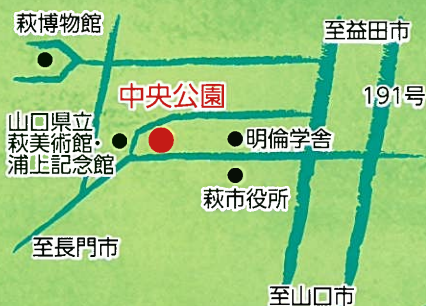

もっと野菜を
たべちゃおう！

●主な出店者

榎谷農園・奥富屋・ミノルファーム・のんの花園・
オカザキファーム・みつい農園・山田フルーツファーム など

●主催 はぎマルシェ実行委員会 ●共催 萩市

●お問い合わせ 萩市農政課 TEL.0838-25-4192

Facebookにて
最新情報を公開
しています。

はぎマルシェ実行委員会・出店メンバー募集中