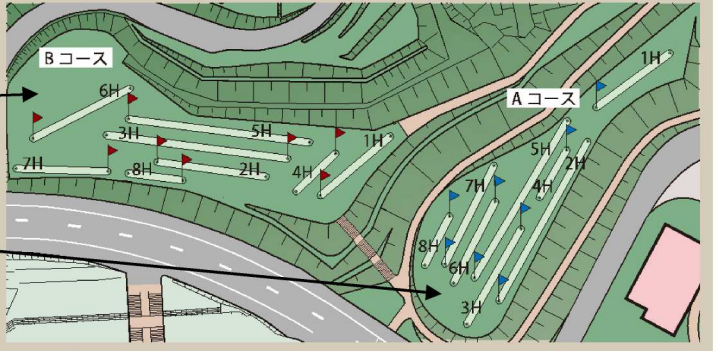

陶芸の村公園案内図

IT'S NEW!!

(陶芸・展望コースA・B) 16ホール 日本グラウンド・ゴルフ協会認定コース

- (Aコース) 1H 25m 2H 50m 3H 30m 4H 15m 5H 50m 6H 25m 7H 30m 8H 15m
- (Bコース) 1H 25m 2H 30m 3H 50m 4H 15m 5H 50m 6H 30m 7H 25m 8H 15m

日本グラウンド・ゴルフ協会認定コース
(棚田コース) 8ホール

1H	25m
2H	15m
3H	50m
4H	30m
5H	15m
6H	25m
7H	50m
8H	30m

コース内には様々な形状のオブジェが！
陶芸文化にも触れてみてください！

位置図