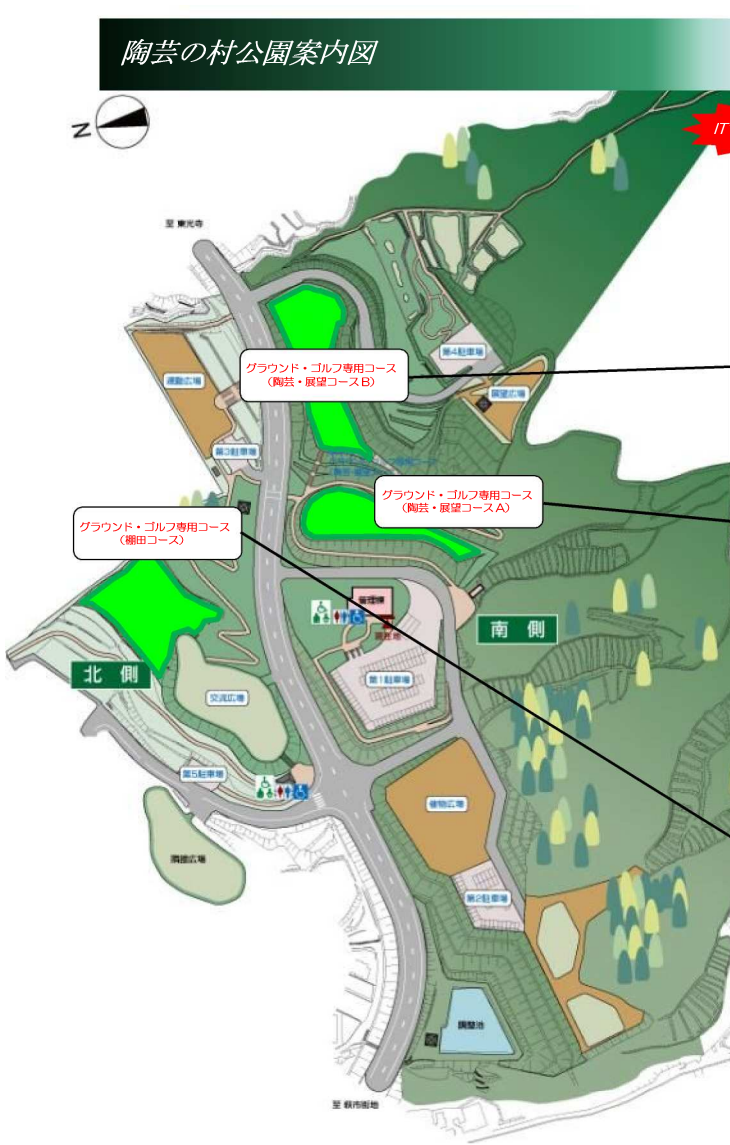

新規認定コース
陶芸・展望コースA

認定コース
棚田コース

予約等ご利用申込先 萩市大字椿東 1284-4 陶芸の村公園管理事務所 TEL 0838-25-7003 FAX 0838-21-7214

公園管理者 萩市大字江向 510 萩市役所 都市計画課 TEL 0838-25-3160 E-MAIL tosikei@city.hagi.lg.jp
陶芸の村公園の利用について -萩市ホームページ- HP : <http://www.city.hagi.lg.jp/soshiki/56/2232.html>

陶芸の村公園案内図

IT'S NEW!!

(陶芸・展望コースA・B) 16ホール 日本グラウンド・ゴルフ協会認定コース

- (Aコース) 1H 25m 2H 50m 3H 30m 4H 15m 5H 50m 6H 25m 7H 30m 8H 15m
- (Bコース) 1H 25m 2H 30m 3H 50m 4H 15m 5H 50m 6H 30m 7H 25m 8H 15m

日本グラウンド・ゴルフ協会認定コース
(棚田コース) 8ホール

1H	25m
2H	15m
3H	50m
4H	30m
5H	15m
6H	25m
7H	50m
8H	30m

コース内には様々な形状のオブジェが！
陶芸文化にも触れてみてください！

位置図